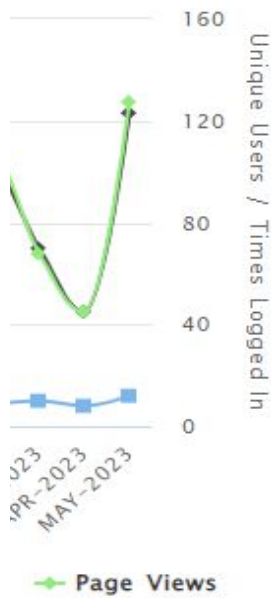

2022	2	3
2022	3	6
2022	1	1
2022	1	4
2022	40	68
2022	3	3
2022	1	1
2022	4	8
2022	6	16
2022	1	4
2022	1	2
2022	1	2
2022	1	2
2022	1	1
2022	6	13
2022	2	6
2022	52	92
2022	1	6
2022	2	3
2022	3	6
2022	1	3
2022	1	3

[College Admin Login](#)
[Licences and Fair Use](#)
[FAQs](#)
[Downloads](#)
[Awareness](#)

[HOME](#)
[ABOUT](#)
[MEMBERS](#)
[REGISTER](#)
[E-RESOURCES](#)

[CSV](#)
[JPEG](#)